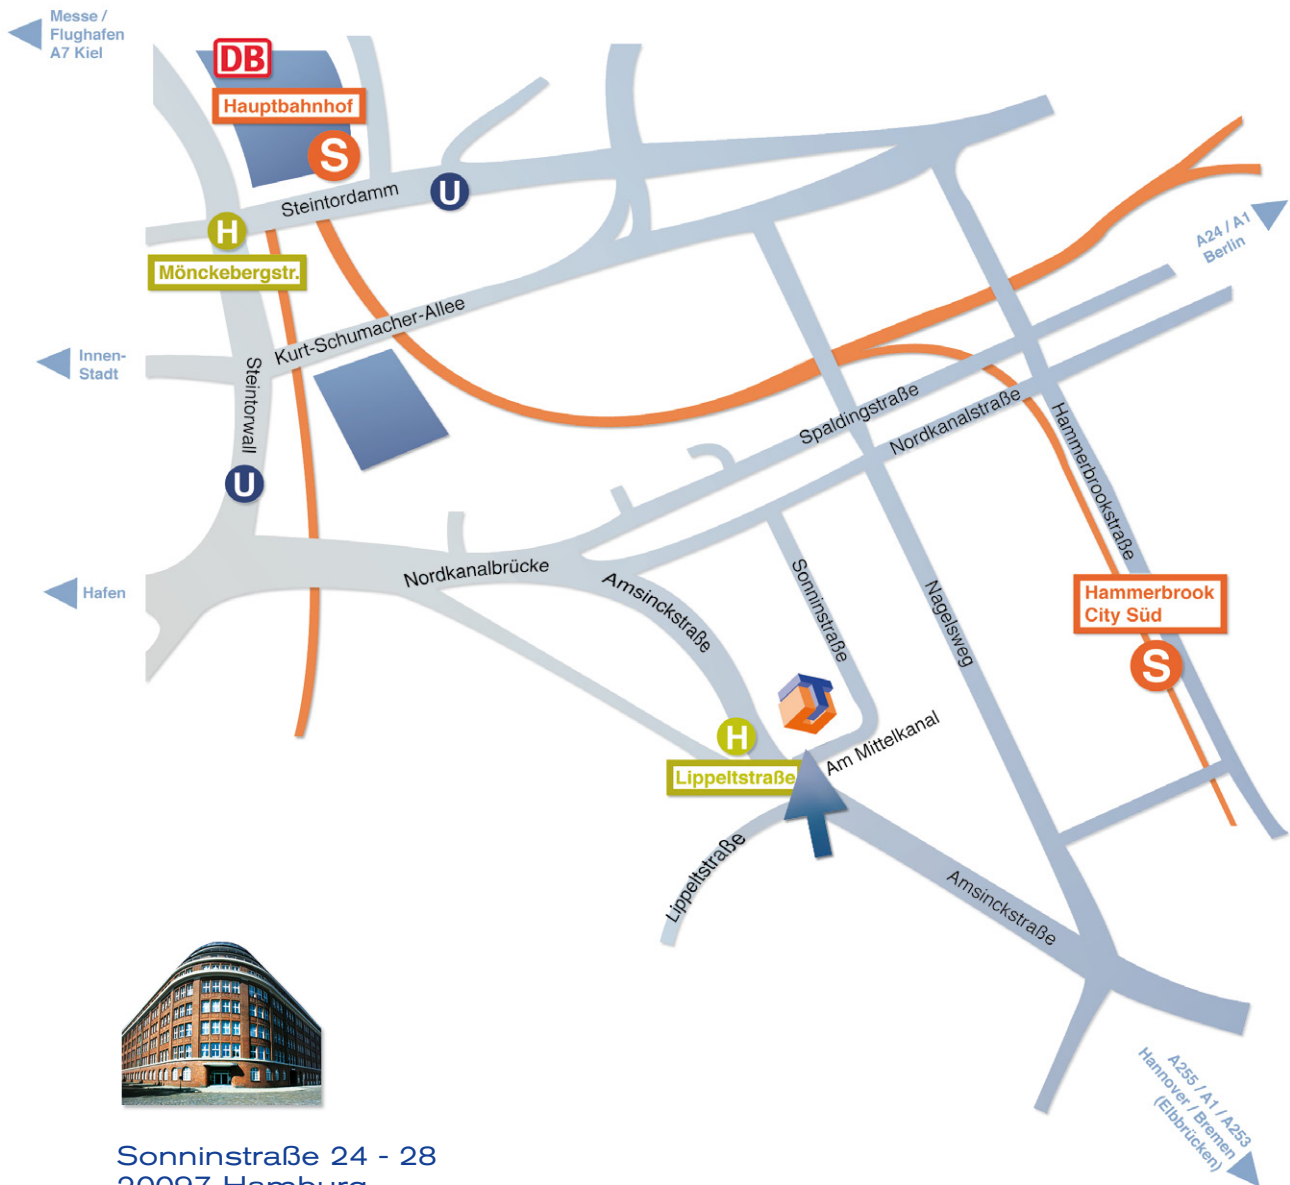

TC Wegbeschreibung

Lageplan

Sonninstr. 24 - 28
20097 Hamburg

Tel. 040 80 80 26 / 0
Fax 040 80 80 26 / 126